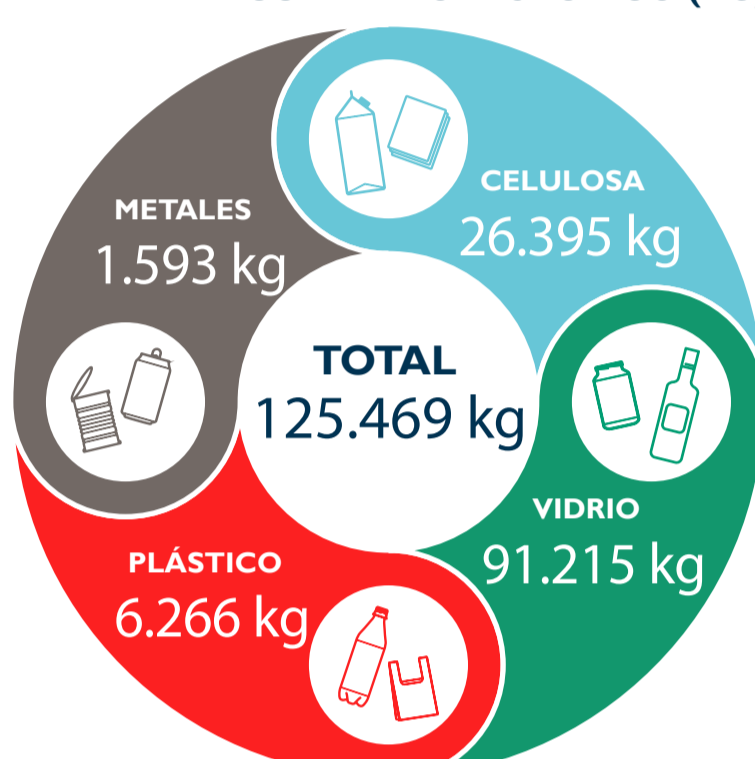

GESTIÓN DE RESIDUOS

Durante el mes de Enero se recolectaron los siguientes KG de materiales, obteniendo un total de 16.400 KG de material reciclado en el Punto limpio.

INVENTARIO MATERIAL RECUPERADO (kg)

TOTAL DE VISITAS NOVIEMBRE 2.243
TOTAL DE VISITAS 2019 2.243
VISITAS DESDE APERTURA 8.561

RESUMEN MATERIAL RECUPERADO (kg aprox.)

MATERIAL RECUPERADO MES (KG)

TOTAL 16.400 KG

MATERIAL RECUPERADO HISTÓRICO (KG)

ECOEQUIVALENCIA MENSUAL

ECOEQUIVALENCIA ACUMULADA

¿SABÍAS QUE...?

Si reciclamos **1 tonelada de papel**, salvamos 17 árboles; ahorramos 30 mil litros de agua y 2 barriles de petróleo; reducimos: 4.200 kwh de consumo energético y 0,81 ton de CO2.

Si reciclamos **1 tonelada de metales** permite ahorrar 482,25 KWh, 36 barriles de petróleo, 14,4 toneladas de emisiones de CO2.

(fuente: www.bir.org)