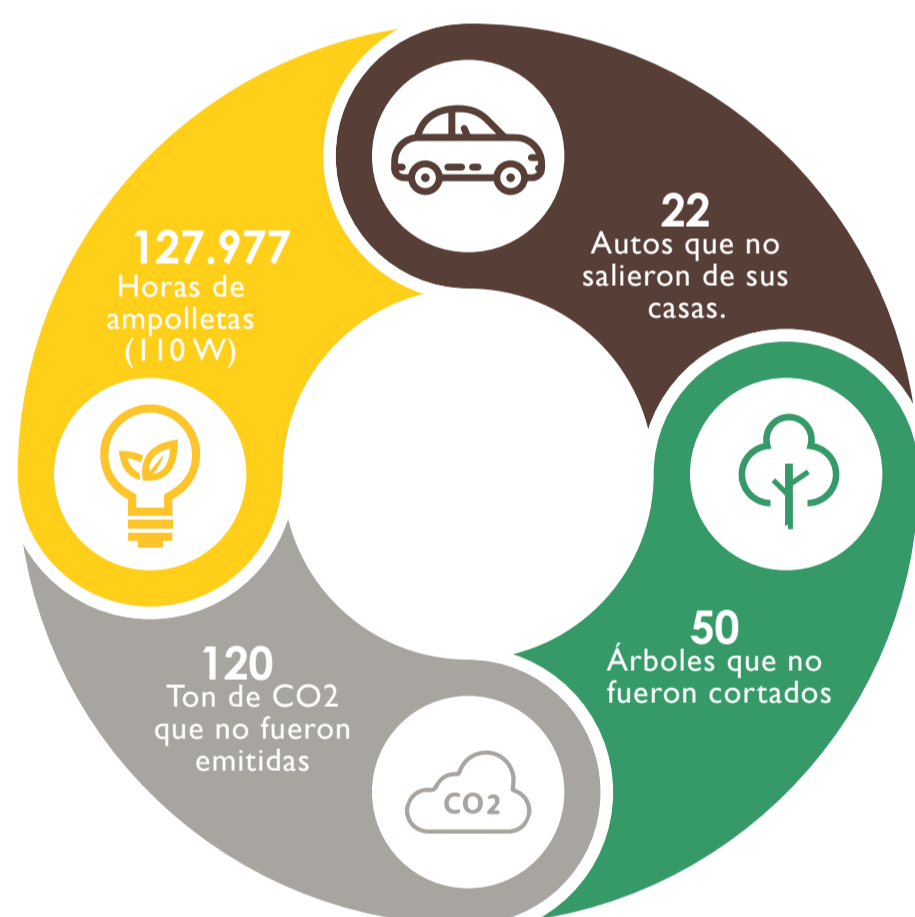

TOTAL DE VISITAS NOVIEMBRE 2.243
TOTAL DE VISITAS 2019 2.243
VISITAS DESDE APERTURA 8.561

RESUMEN MATERIAL RECUPERADO (kg aprox.)

MATERIAL RECUPERADO MES (KG)

TOTAL 16.400 KG

MATERIAL RECUPERADO HISTÓRICO (KG)

ECOEQUIVALENCIA MENSUAL

ECOEQUIVALENCIA ACUMULADA

¿SABÍAS QUE...?

Si reciclamos **1 tonelada de papel**, salvamos 17 árboles; ahorramos 30 mil litros de agua y 2 barriles de petróleo; reducimos: 4.200 kwh de consumo energético y 0,81 ton de CO2.

Si reciclamos **1 tonelada de plástico** ahorramos 12 barriles de petróleo y reducimos 4,8 ton de CO2.

Si reciclamos **1 tonelada de vidrio** se produce un ahorro de 31,5 KWh, 20 barriles de petróleo y 8 toneladas de emisiones de CO2.

Si reciclamos **1 tonelada de metales** permite ahorrar 482,25 KWh, 36 barriles de petróleo, 14,4 toneladas de emisiones de CO2.

(fuente: www.bir.org)