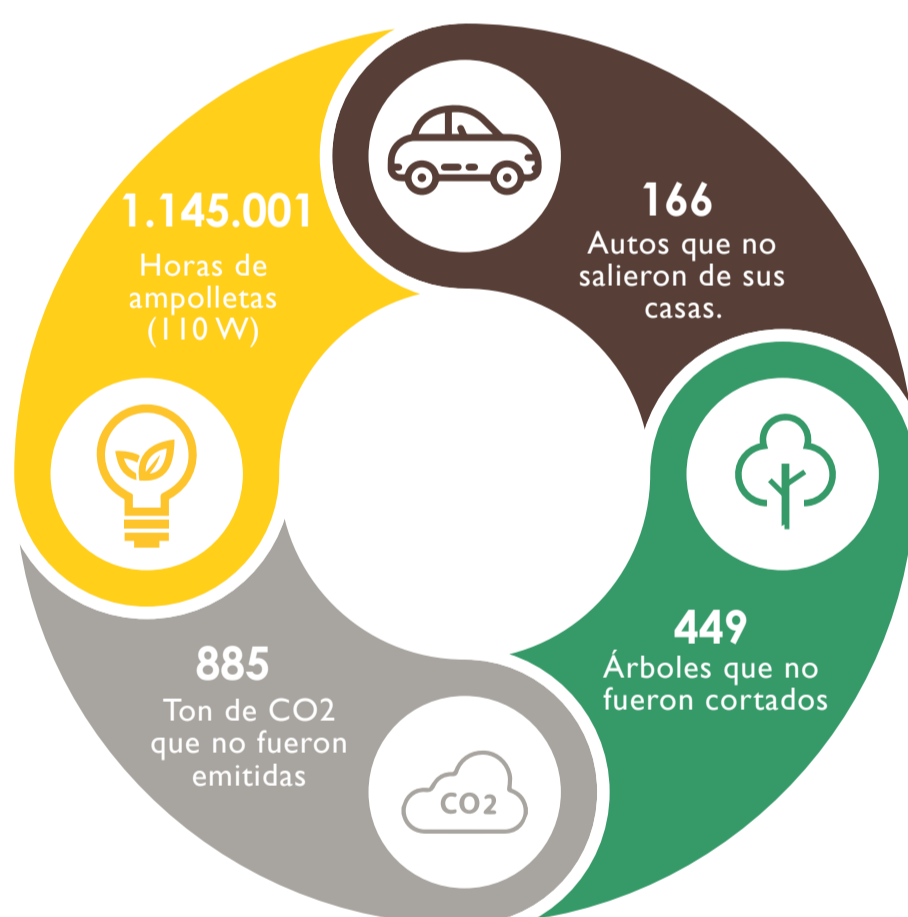

TOTAL DE VISITAS NOVIEMBRE 2.243
TOTAL DE VISITAS 2019 2.243
VISITAS DESDE APERTURA 8.561

RESUMEN MATERIAL RECUPERADO (kg aprox.)

MATERIAL RECUPERADO MES (KG)

TOTAL 16.400 KG

MATERIAL RECUPERADO HISTÓRICO (KG)

ECOEQUIVALENCIA MENSUAL

ECOEQUIVALENCIA ACUMULADA

¿SABÍAS QUE...?

Si reciclamos **1 tonelada de papel**, salvamos 17 árboles; ahorramos 30 mil litros de agua y 2 barriles de petróleo; reducimos: 4.200 kwh de consumo energético y 0,81 ton de CO2.

Si reciclamos **1 tonelada de plástico** ahorramos 12 barriles de petróleo y reducimos 4,8 ton de CO2.

Si reciclamos **1 tonelada de vidrio** se produce un ahorro de 31,5 KWh, 20 barriles de petróleo y 8 toneladas de emisiones de CO2.

Si reciclamos **1 tonelada de metales** permite ahorrar 482,25 KWh, 36 barriles de petróleo, 14,4 toneladas de emisiones de CO2.

(fuente: www.bir.org)