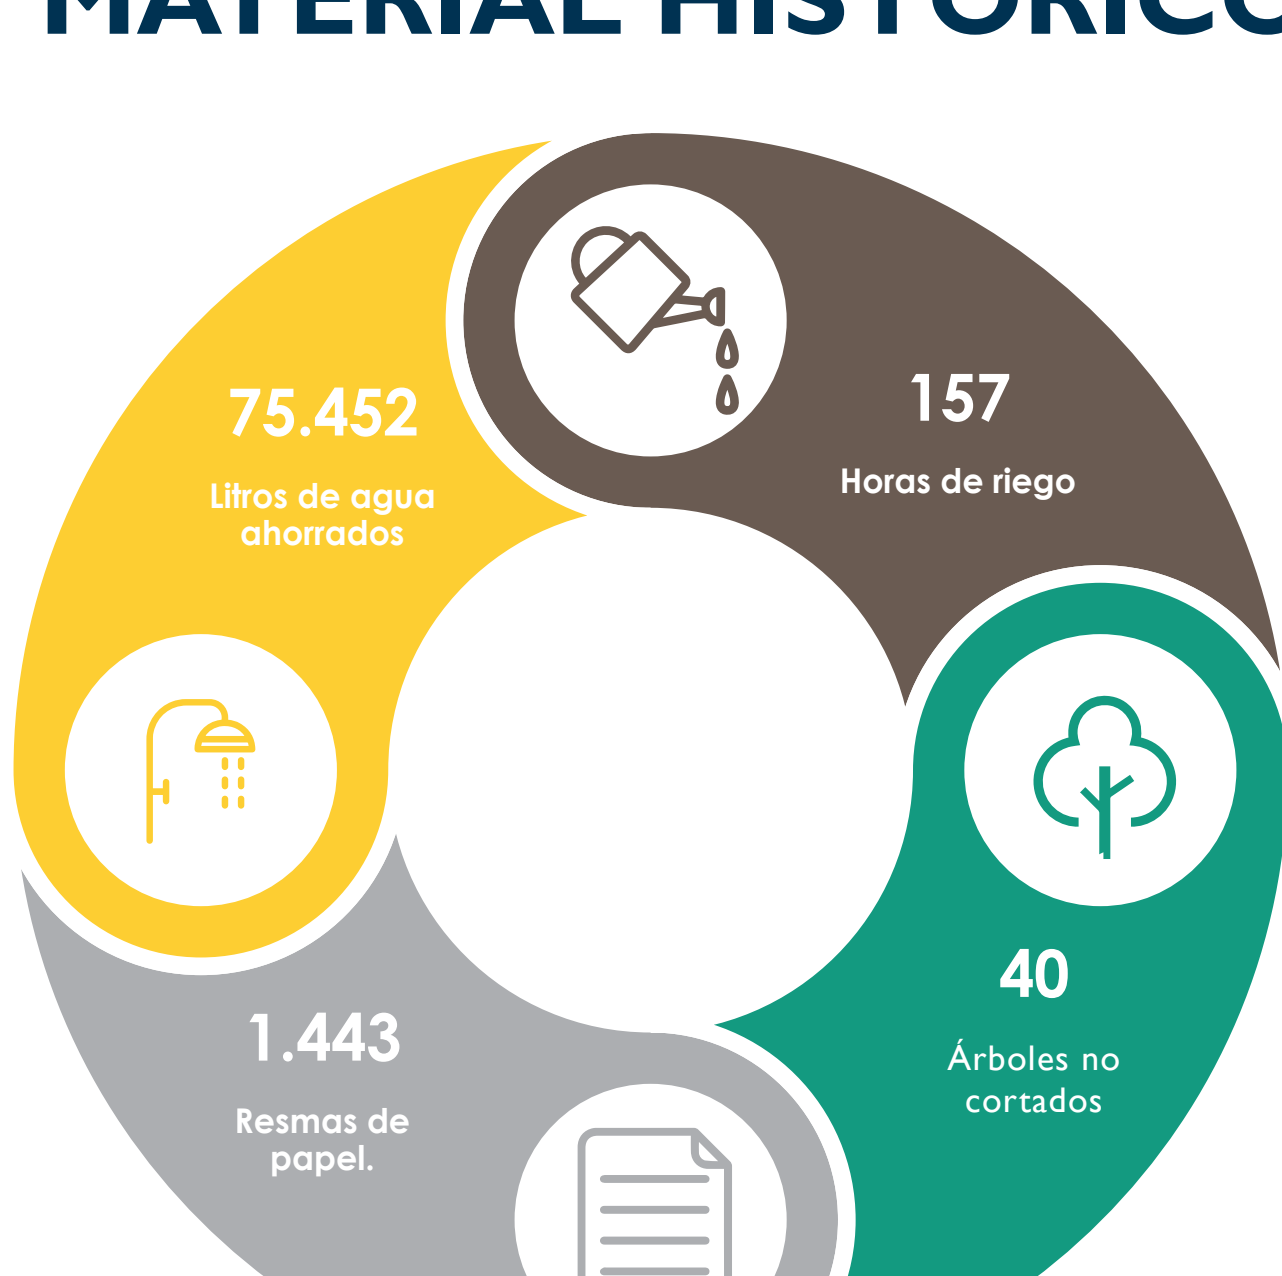

MATERIAL RECUPERADO 2019 (KG)

TOTAL 35.297 KG

EDUCACIÓN AMBIENTAL

Durante el año 2018 se realizaron

96 actividades

en los colegios Mirador del Lago, Puerto Varas e Inmaculada Concepción.

Junto con esto, se recicló un total de

2.670,5 kg

de material en los puntos verdes de los 3 colegios.

Algunas de las actividades realizadas son cápsulas medioambientales, inducción en Punto Limpio ReCrea, desafíos trimestrales, limpieza de playas, entre otras.

ECOEQUIVALENCIA MATERIAL HISTÓRICO

ACTUALMENTE LLEGAMOS A

**+4600
ALUMNOS**

**13.800
PERSONAS**