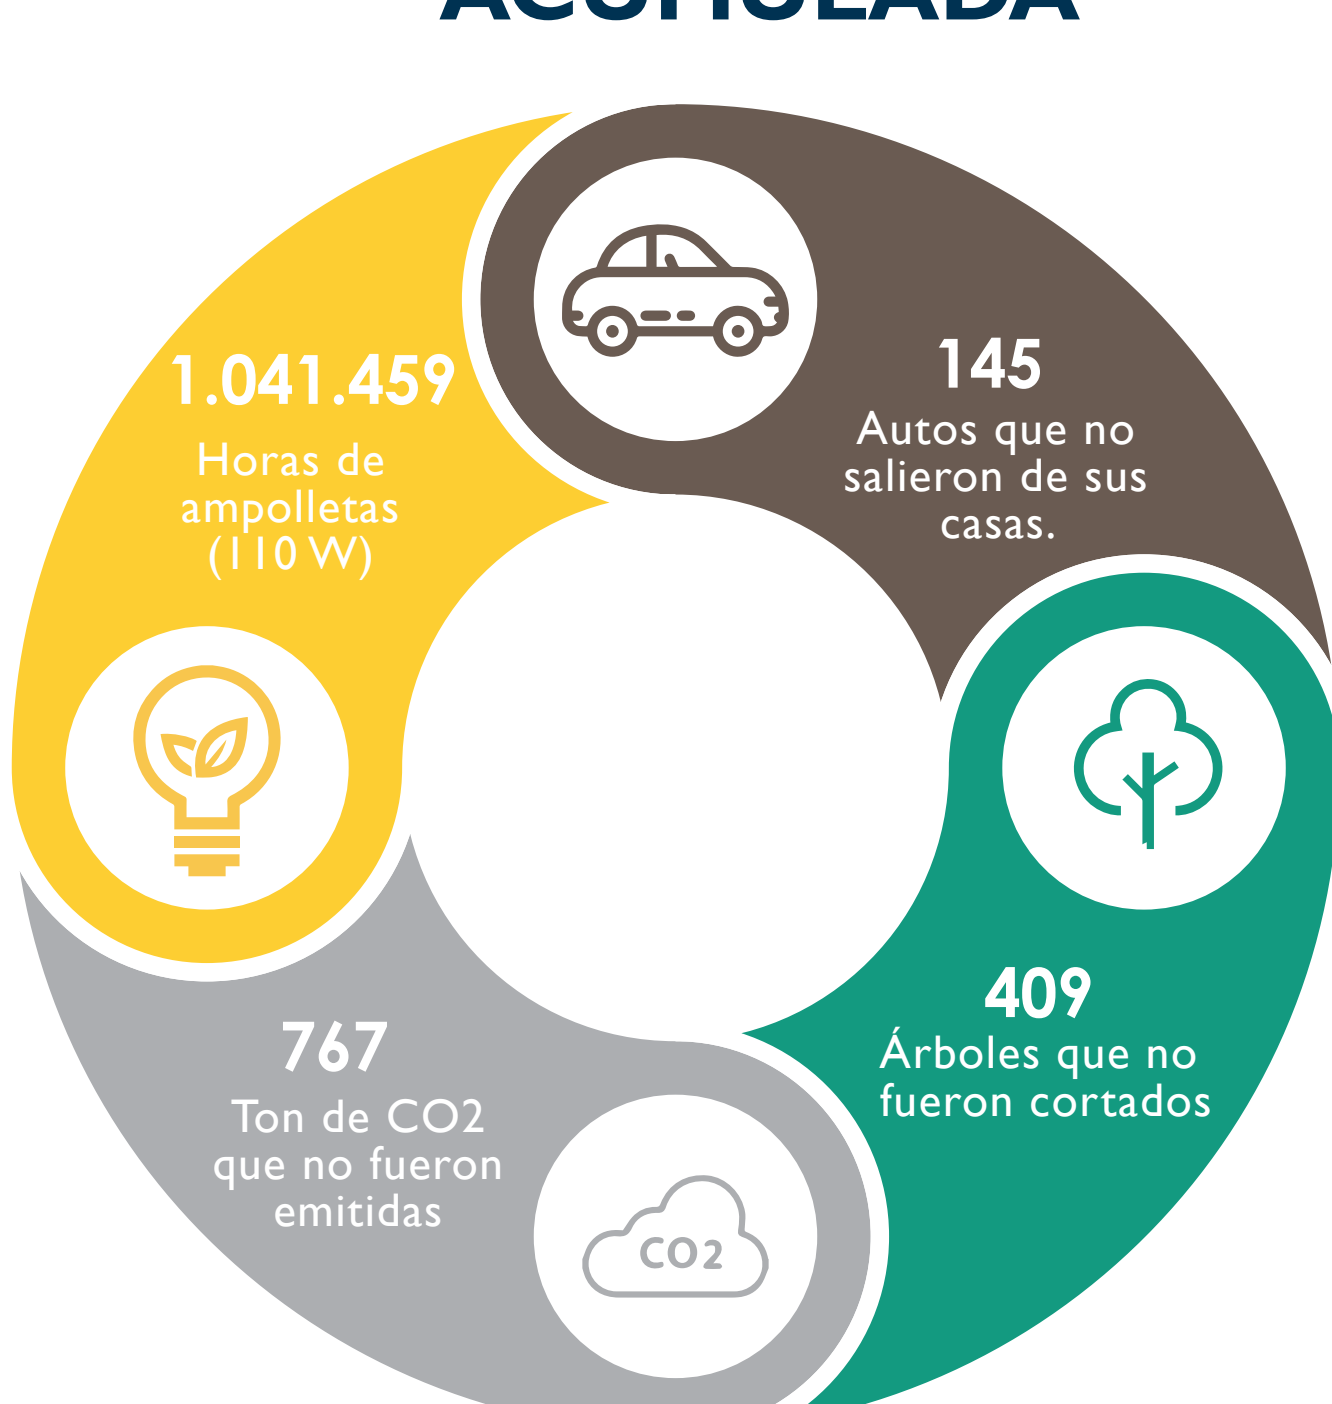

RE · CREA
LAGO LLANQUIHUE
RED DE CIUDADES POR EL RECICLAJE
Y LA EDUCACIÓN AMBIENTAL

RESUMEN FINAL 2018

GESTIÓN DE RESIDUOS

MATERIAL RECUPERADO DURANTE EL AÑO 2018
EN PUNTO LIMPIO RECREA PUERTO VARAS

TOTAL VISITAS 2018: 6.318 PERSONAS

ECOEQUIVALENCIA ACUMULADA

DURANTE LOS MESES DE VERANO

Gracias al plan de contingencia para el verano, pudimos atender a más de 2400 visitas mensuales lo que significó un incremento de un 300% respecto del promedio mensual del resto del año.

MATERIAL RECUPERADO 2019 (KG)

TOTAL 35.297 KG

EDUCACIÓN AMBIENTAL

Durante el año 2018 se realizaron

96 actividades

en los colegios Mirador del Lago, Puerto Varas e Inmaculada Concepción.

Junto con esto, se recicló un total de

ECOEQUIVALENCIA MATERIAL HISTÓRICO

ACTUALMENTE LLEGAMOS A

**+4600
ALUMNOS**

**13.800
PERSONAS**