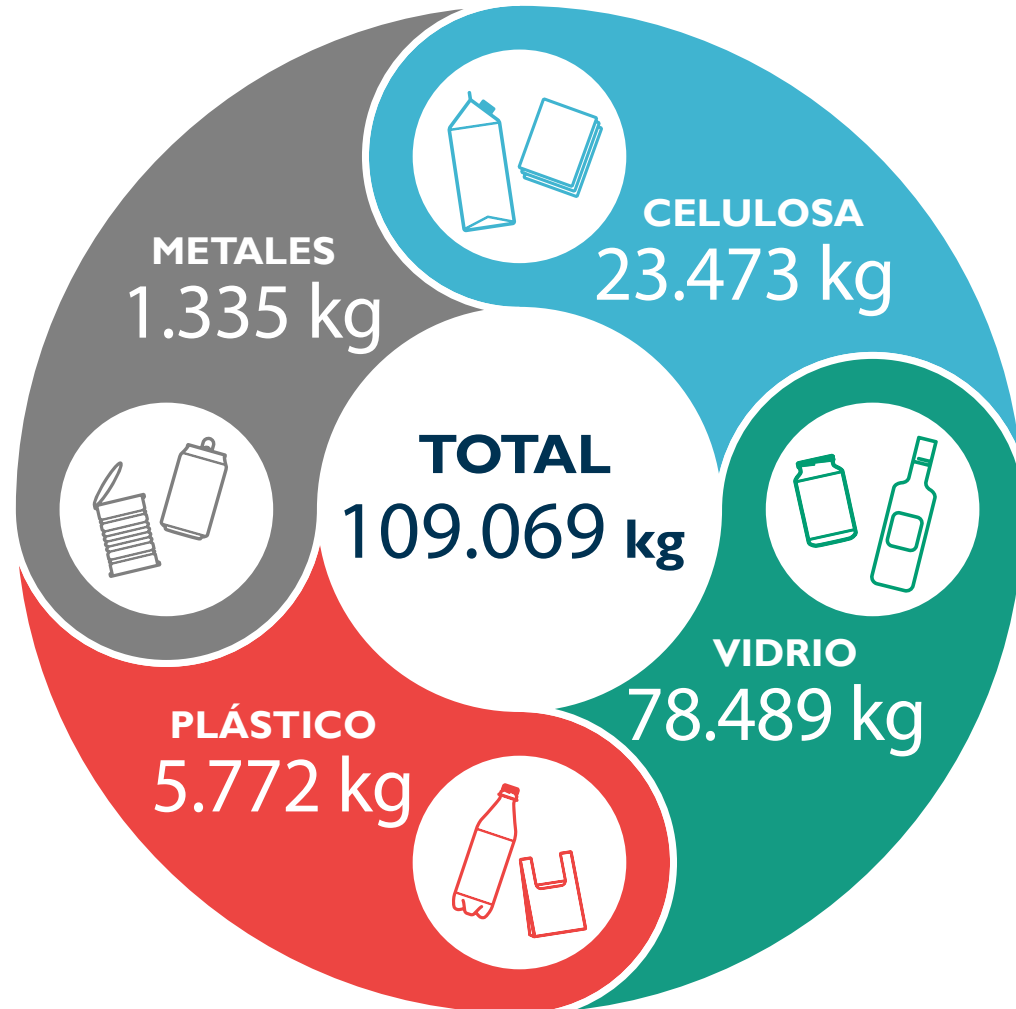

RE · CREA
LAGO LLANQUIHUE
RED DE CIUDADES POR EL RECICLAJE
Y LA EDUCACIÓN AMBIENTAL

RESUMEN FINAL 2018

GESTIÓN DE RESIDUOS

MATERIAL RECUPERADO DURANTE EL AÑO 2018
EN PUNTO LIMPIO RECREA PUERTO VARAS

TOTAL VISITAS 2018: 6.318 PERSONAS

ECOEQUIVALENCIA ACUMULADA

DURANTE LOS MESES DE VERANO

Gracias al plan de contingencia para el verano, pudimos atender a más de 2400 visitas mensuales lo que significó un incremento de un 300% respecto del promedio mensual del resto del año.

MATERIAL RECUPERADO 2019 (KG)

TOTAL 35.297 KG

EDUCACIÓN AMBIENTAL

Durante el año 2018 se realizaron

96 actividades

en los colegios Mirador del Lago, Puerto Varas e Inmaculada Concepción.

Junto con esto, se recicló un total de

2.670,5 kg

de material en los puntos verdes de los 3 colegios.

Algunas de las actividades realizadas son cápsulas medioambientales, inducción en Punto Limpio ReCrea, desafíos trimestrales, limpieza de playas, entre otras.